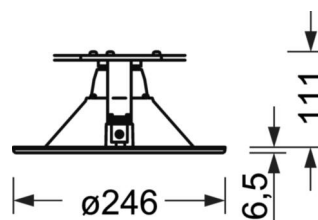

## Механика

цвет корпуса	белый стандартный для электротехники RAL 9016
размеры (LxWxH/DxH)	246mm x 117mm
Глубина	110.5mm
Потолочная система	потолки с вырезами [AD], подвесные панельные потолки [PD], модуль 100/200
вырез в потолке (ДxШ/диам.)	229mm
глубина встройки	165mm [AD]
вес (нетто)	1.18kg
Вид монтажа	настенная установка отдельных светильников

## размеры

H	117 mm	Высота
D	246 mm	Диаметр
T	110.5 mm	Глубина
DA	229 mm	Сечение, диаметр
DS min	10 mm	Минимальная толщина потолка
DS max	25 mm	Максимальная толщина потолка
E(AD)	165 mm	Минимальное расстояние от потолка (потолки с вырезом)
KL	144 mm	Длина головки светильника или коробки балласта
KB	43 mm	Ширина головки светильника или коробки балласта
KH	30 mm	Высота головки светильника или коробки балласта