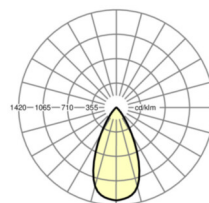

параметры

номер заказа	36510104120
код EAN	4020863477388
номер таможенного тарифа	94051190
Знак прохождения контроля	IP 40/20, класс защиты II, γ 65°<1000 cd/m², F, HACCP DIN10500/Food/IFS-пригодность для применения/BRC, Indoor, CE
Степень ударопрочности IK	IK02
Температура окружения	ta 25°C
Гарантийный срок	5 лет

электротехника

Балласт	Электронный драйвер Multilumen, 4-шага (1 штука)
Мощность системы	27W-19W
сетевое напряжение	230V/50Hz
класс энергосбережения/Источник света	D

Оптика

Оснастка	LED, цветопередача/оттенок света CRI ≥ 80 / 3000K
Допуск для координаты цветности (MacAdam)	3SDCM
Номинальный световой поток/шаг переключения	2700lm/27W, 2600lm/25W, 2400lm/23W, 2100lm/19W
Срок службы LED	80000h L80/B10 (Tq 25°C/Покрывать теплоизоляцией нельзя!), 50000h L90/B50 (Tq 25°C/Покрывать теплоизоляцией нельзя!)
светоотдача светильников	108lm/W-100lm/W
Угол излучения	60°
UGR поп./вдоль	12.7 / 12.7 (27W)

DEEP-LINK

<https://www.regiolum.de/ru/article/36510104120>